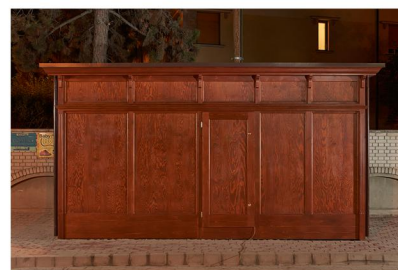

SZP-AD-12
11,5 m²

 ANTIQUA
PAVILONOK

SZP-AD-12

Alapterület 11,5 m² Alaprajzi méret 2,30m x 5,00m

- Kulcsrakész kivitel
- Belső eladótér
- Ablakon keresztüli kapcsolat
- Karbantartást igénylő külső homlokzat
- Gondozásmentes külső homlokzat
- Egyben szállítható
- Szétszedhető
- Klimatizálás
- Kirakat, reklám felület
- Belső berendezés
- Moduláris falazat
- Akadálymentes kivitel

SZP-AD-12
11,5 m²